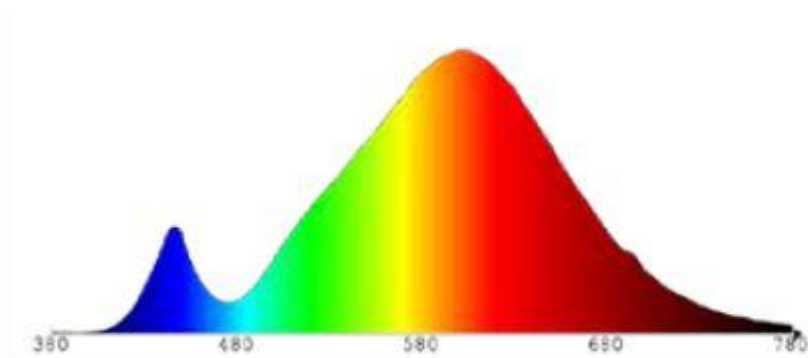

Abmessungsskizze

H: 104 mm

D: 55 mm

Abmessungsskizze herkömmliches Leuchtmittel

H: 105 mm

D: 60 mm

Farbspektrum

2800 Kelvin